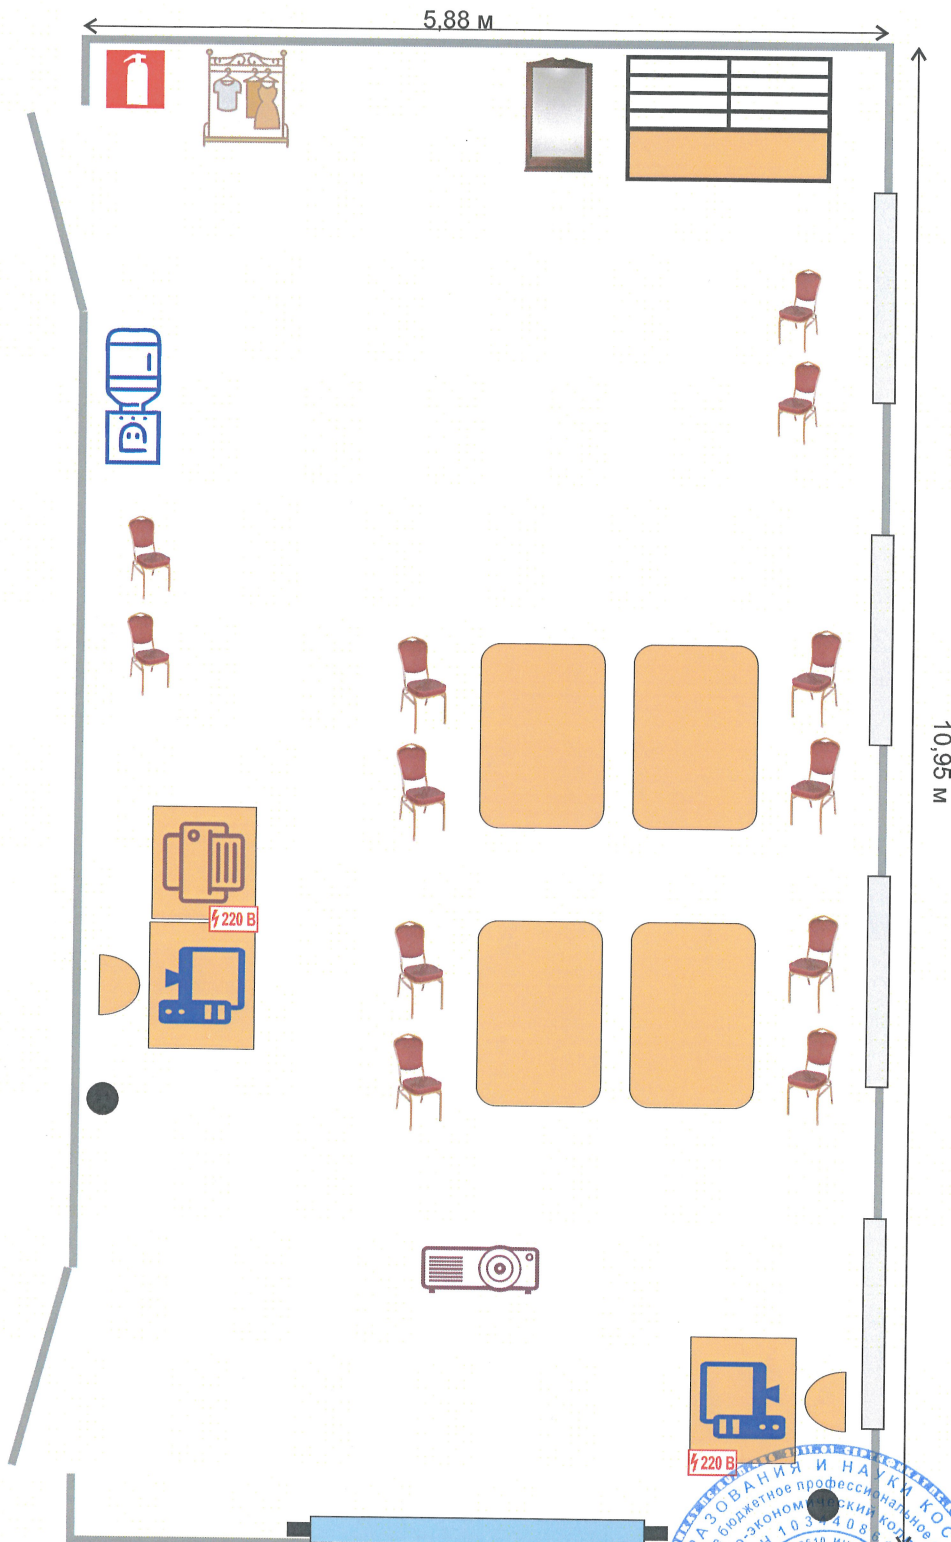

План застройки площадки демонстрационного экзамена
ОГБПОУ «Костромской торгово-экономический колледж»

РЕСТОРАННОЕ ДЕЛО

ОБЩАЯ РАБОЧАЯ ПЛОЩАДКА КОНКУРСАНТОВ

ауд. №45

S = 175 м²

И.о. директора колледжа:
Е.А.Лебедева

РЕСТОРАННЫЙ СЕРВИС

План застройки площадки демонстрационного экзамена
ОГБПОУ «Костромской торгово-экономический колледж»

Склад

ауд. №46

S = 42,2 м²

5,93 м

7,11 м

И.о. директора колледжа:

Е.А.Лебедева

РЕСТОРАННЫЙ СЕРВИС

План застройки площадки демонстрационного экзамена
ОГБПОУ «Костромской торгово-экономический колледж»

Комната экспертов совмещена с комнатой главного эксперта

ауд. №44

S = 64,4 м²

И.о. директора колледжа:

Е.А.Лебедева

РЕСТОРАННЫЙ СЕРВИС

План застройки площадки демонстрационного экзамена
ОГБПОУ «Костромской торгово-экономический колледж»

Комната участников

ауд. №43

S = 40,32 м²

И.о. директора колледжа: