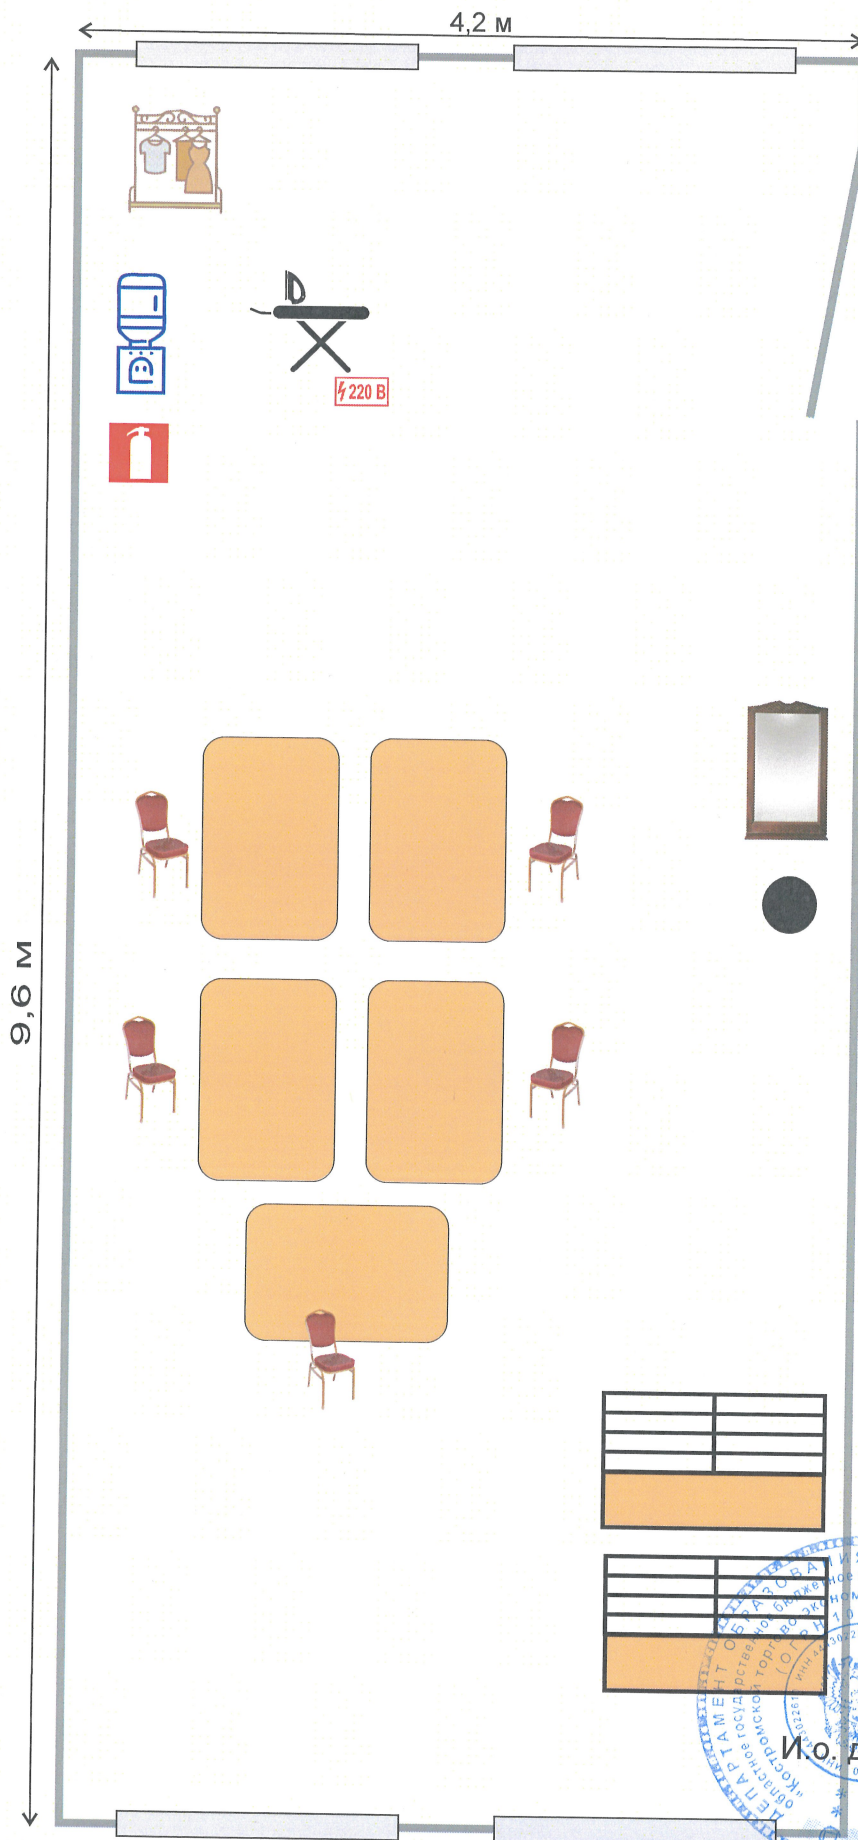

План застройки площадки демонстрационного экзамена
ОГБПОУ «Костромской торгово-экономический колледж»

РЕСТОРАННОЕ ДЕЛО

ОБЩАЯ РАБОЧАЯ ПЛОЩАДКА КОНКУРСАНТОВ

ауд. №45

S = 175 м²

И.о. директора колледжа:
Е.А.Лебедева

РЕСТОРАННЫЙ СЕРВИС

План застройки площадки демонстрационного экзамена
ОГБПОУ «Костромской торгово-экономический колледж»

Склад

ауд. №46

S = 42,2 м²

5,93 м

7,11 м

И.о. директора колледжа:

Е.А.Лебедева

РЕСТОРАННЫЙ СЕРВИС

План застройки площадки демонстрационного экзамена
ОГБПОУ «Костромской торгово-экономический колледж»

Комната экспертов совмещена с комнатой главного эксперта

ауд. №44

S = 64,4 м²

И.о. директора колледжа:

Е.А.Лебедева

РЕСТОРАННЫЙ СЕРВИС

План застройки площадки демонстрационного экзамена
ОГБПОУ «Костромской торгово-экономический колледж»

Комната участников

ауд. №43

S = 40,32 м²

И.о. директора колледжа: