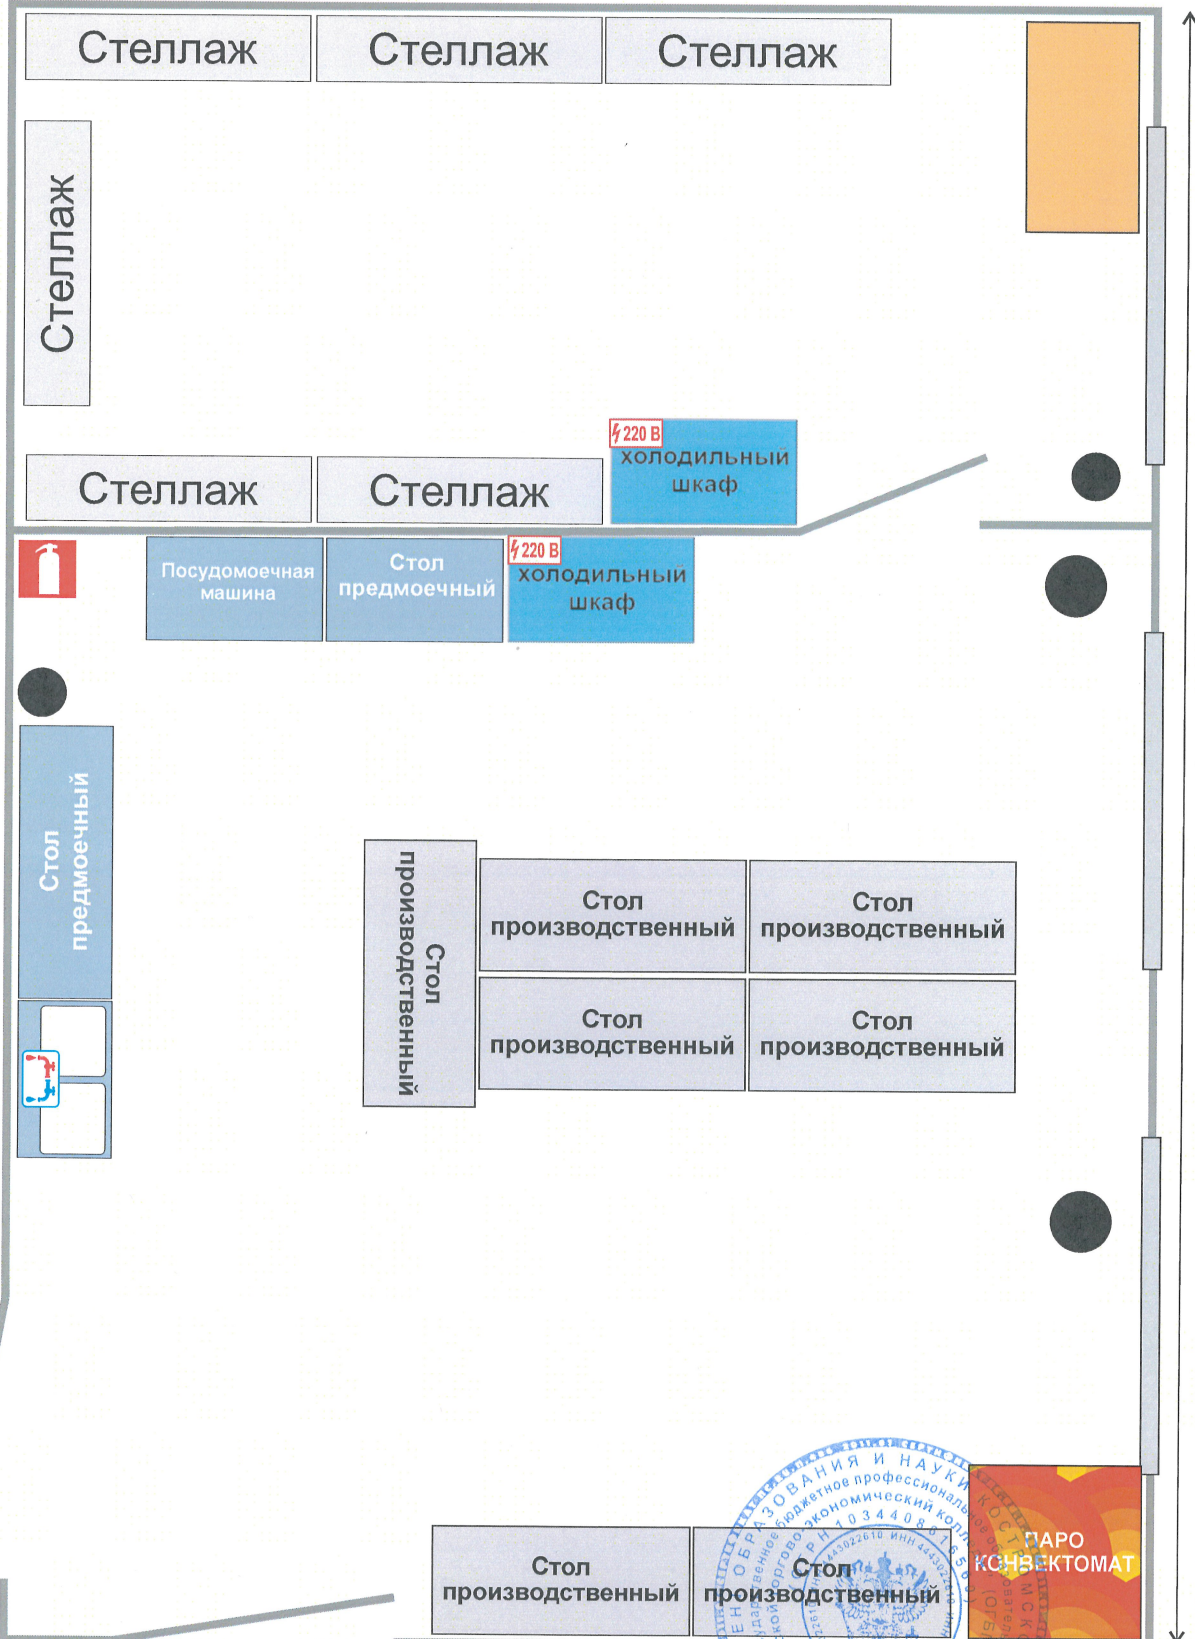

План застройки площадки демонстрационного экзамена
ОГБПОУ «Костромской торгово-экономический колледж»

РЕСТОРАННОЕ ДЕЛО

ОБЩАЯ РАБОЧАЯ ПЛОЩАДКА КОНКУРСАНТОВ

ауд. №45

S = 175 м²

И.о. директора колледжа:
Е.А.Лебедева

РЕСТОРАННЫЙ СЕРВИС

План застройки площадки демонстрационного экзамена
ОГБПОУ «Костромской торгово-экономический колледж»

Склад

ауд. №46

S = 42,2 м²

5,93 м

7,11 м

И.о. директора колледжа:

Е.А.Лебедева

РЕСТОРАННЫЙ СЕРВИС

План застройки площадки демонстрационного экзамена
ОГБПОУ «Костромской торгово-экономический колледж»

Комната экспертов совмещена с комнатой главного эксперта

ауд. №44

S = 64,4 м²

И.о. директора колледжа:

Е.А.Лебедева

РЕСТОРАННЫЙ СЕРВИС

План застройки площадки демонстрационного экзамена
ОГБПОУ «Костромской торгово-экономический колледж»

Комната участников

ауд. №43

S = 40,32 м²

И.о. директора колледжа: