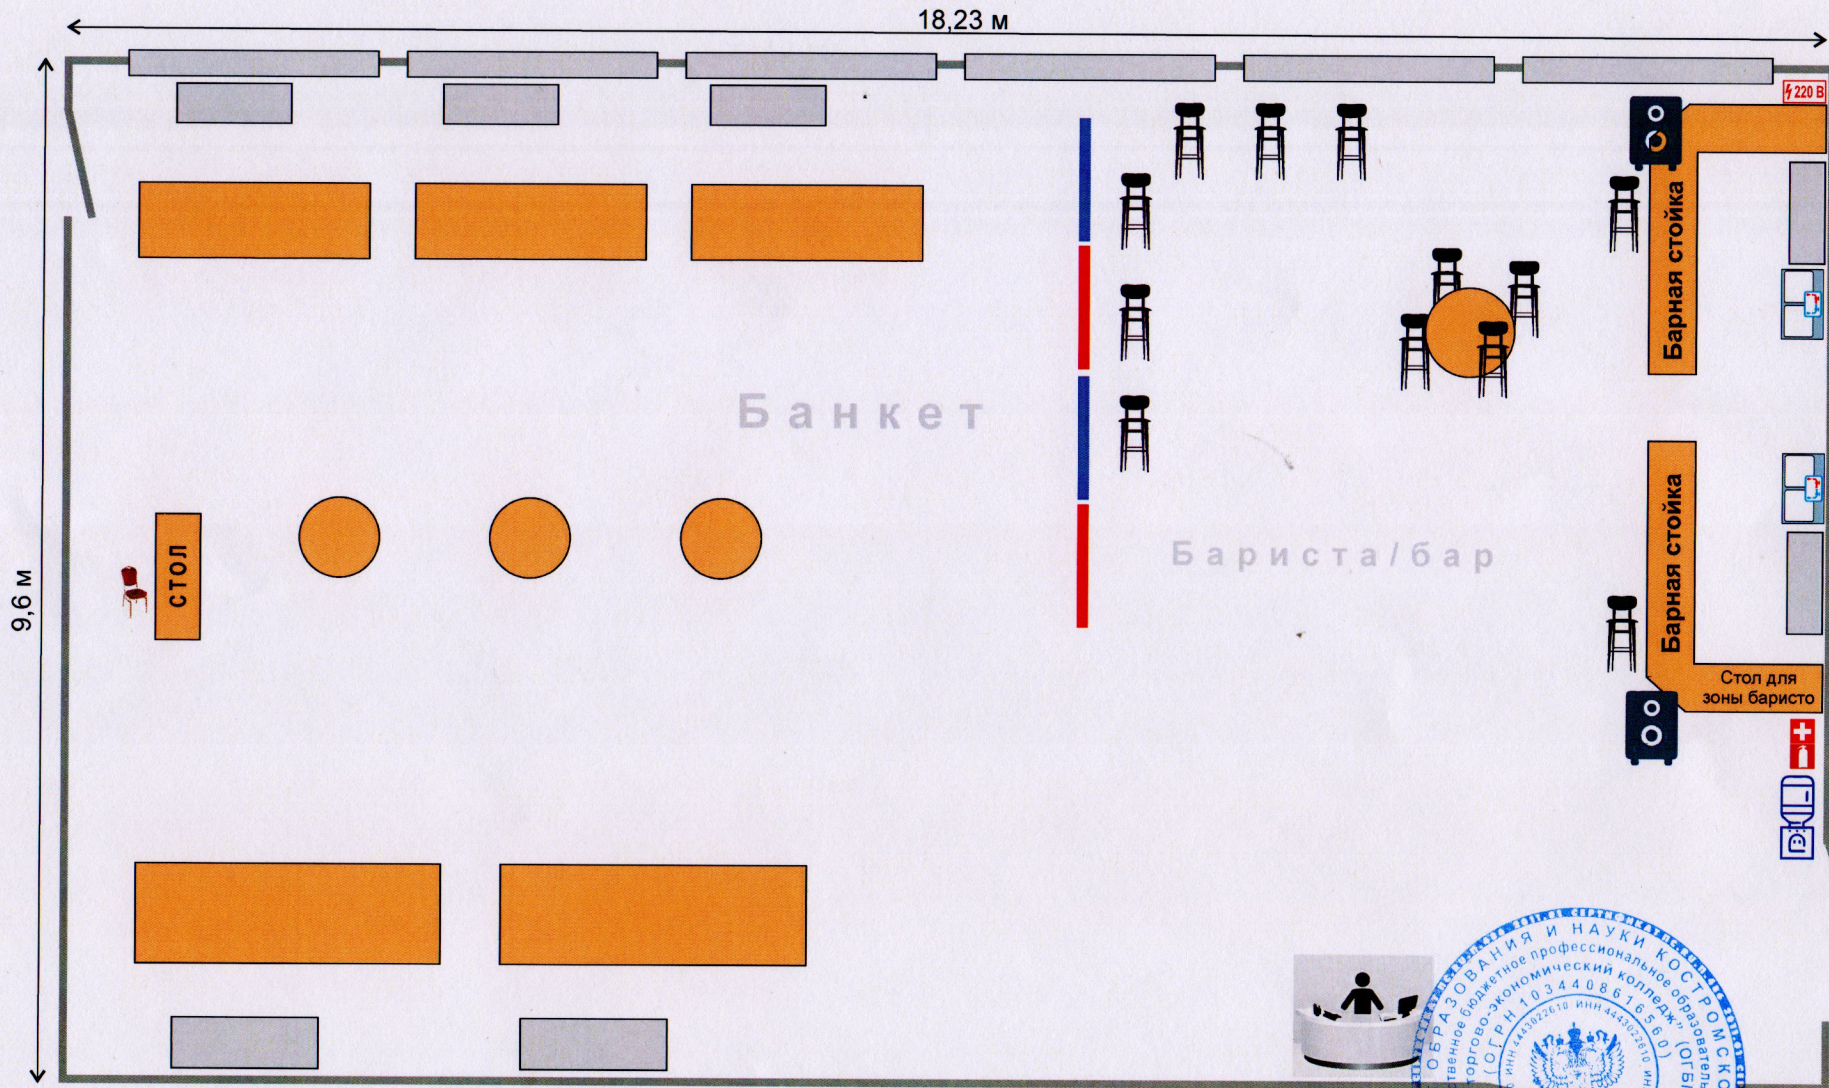

План застройки площадки демонстрационного экзамена
ОГБПОУ «Костромской торгово-экономический колледж»

РЕСТОРАННОЕ ДЕЛО

ОБЩАЯ РАБОЧАЯ ПЛОЩАДКА КОНКУРСАНТОВ

ауд. №45

S = 175 м²

И.о. директора колледжа:
Е.А.Лебедева

РЕСТОРАННЫЙ СЕРВИС

План застройки площадки демонстрационного экзамена
ОГБПОУ «Костромской торгово-экономический колледж»

Склад

ауд. №46

S = 42,2 м²

5,93 м

7,11 м

И.о. директора колледжа:

Е.А.Лебедева

РЕСТОРАННЫЙ СЕРВИС

План застройки площадки демонстрационного экзамена
ОГБПОУ «Костромской торгово-экономический колледж»

Комната экспертов совмещена с комнатой главного эксперта

ауд. №44

S = 64,4 м²